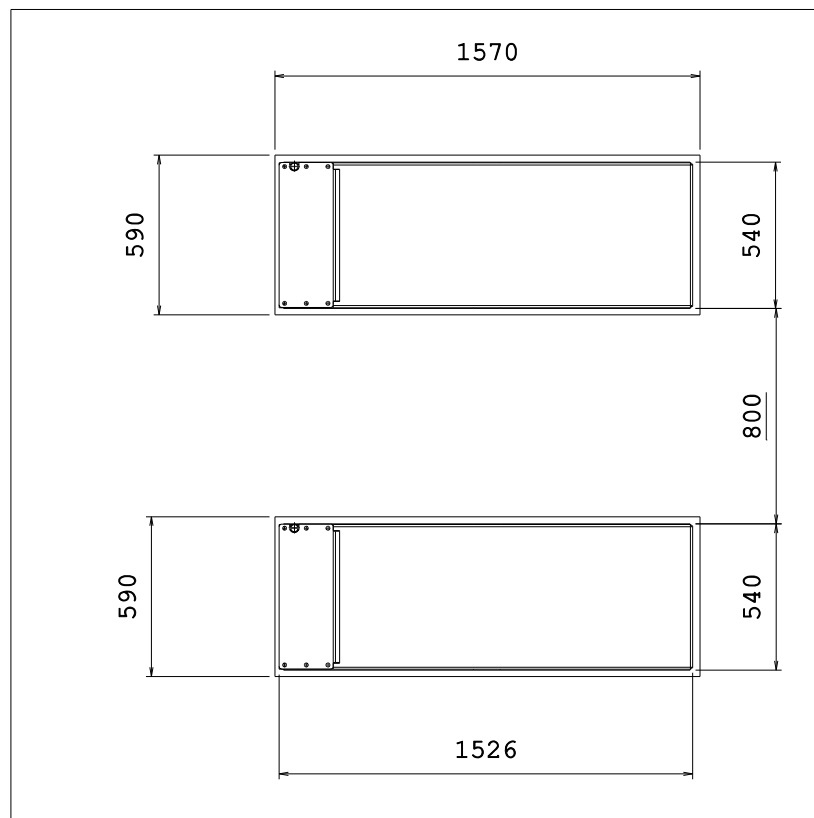

Sez. E-E

Sez. D-D

HTC

Via degli Elettricisti - Zona Industriale
64020 Sceme di Pineto (TE)
Tel.: +390859463008 Fax:+390859462461
www.htc-cnc.com e-mail: htc@htc-cnc.com

DISEGNATO F.A.	DATA 2012	REV. 1	
CODICE COMPLESSIVO	QUANTITA' PER MACCHINA:	SCALA: 1:1	
ALADDIN UP35	DESCRIZIONE LAYOUT SENZA COPRISPAZIO		