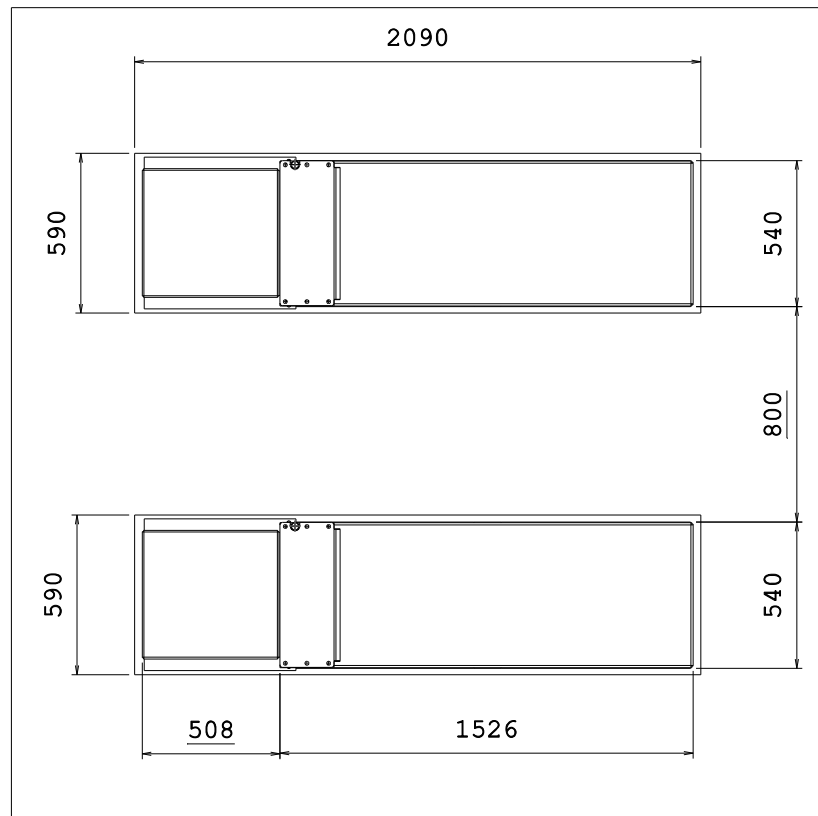

Sez. B-B
2090

Sez. C-C

HTC

Via degli Elettricisti - Zona Industriale
64020 Sceme di Pineto (TE)
Tel.: +390859463008 Fax:+390859462461
www.htc-cnc.com e-mail: htc@htc-cnc.com

DISEGNATO F.A.	DATA 2012	REV. 1	
CODICE COMPLESSIVO	QUANTITA' PER MACCHINA:	SCALA: 1:1	
ALADDIN UP35	DESCRIZIONE LAYOUT CON CPPRISPAZIO		